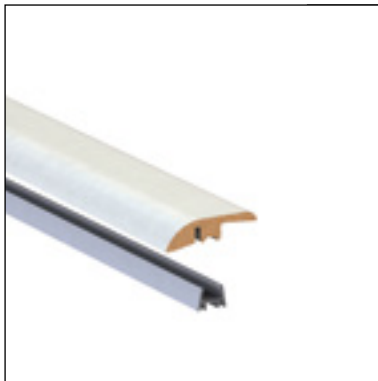

HÖHE HEIGHT	BREITE WIDTH	BODENHÖHE VON BIS FLOOR THICKNESS FROM TO	ART.-NR. PROFILE NO.
12 mm	44 mm	6,0 - 11,5 mm	6162
16 mm	44 mm	10,0 - 15,5 mm	6204